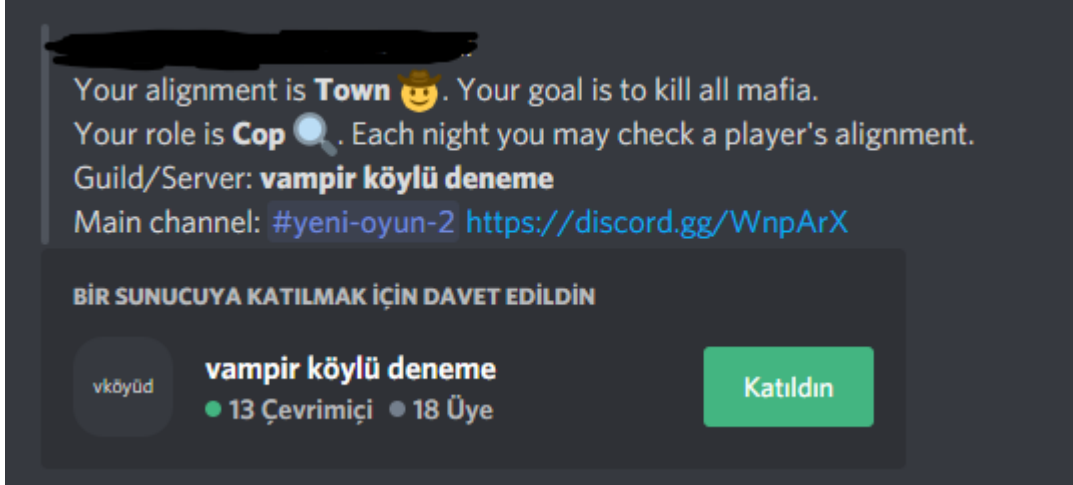

WOLFIA OYUN REHBERİ

- 1) Öncelikle size gönderdiğimiz sunucu linkine tıklayıp oyun sunucumuzu katılıyorsunuz.
- 2) Oyunda 3 adet rol var. Köylüler, mafyalar ve polis. Köylülerin amacı mafyaları bulup öldürmek; mafyaların amacı açığa çıkmadan oyunu tamamlamak ve polisin amacı da geceleri insanları sorgulayıp mafya veya köylü olduğunu öğrenmek. Polis aynı zamanda köylü.
- 3) Oyun iki aşamadan oluşuyor. Gündüz ve gece. Gündüzleri bütün oyuncular birbirleriyle konuşup mafya olduğunu düşündükleri kişileri oylayıp asıyorlar. Geceleri de mafyalar köylüleri öldürüyorlar. Eğer bütün köylüler ölürse oyunu mafyalar kazanıyor. Eğer bütün mafyalar ölürse de oyunu köylüler kazanıyor.
- 4) Gelelim oyunu discord üzerinden nasıl oynandığına. Girdiğiniz sunucuda bir oyun yöneticisi olacaktır. Oyunu o başlatacaktır. Sunucuya girdiğinizde yöneticinin size söylediği metin kanalına **w.in** yazarak oyuna katılıyorsunuz. Daha sonra yönetici oyunu başlatıyor ve rolünüz oyunun botu tarafından size gönderiliyor.
- 5) Oyun gündüz safhasıyla başlıyor. Burada yaklaşık 5 dakika boyunca konuşup mafya olduğunu düşündüğümüz kişileri **w.v @oyuncuismi** komutuyla oyluyoruz. Süre bitmeden oylamalısınız burası önemli. Süre bitmeden oyunuzu değiştirebilirsiniz.
- 6) Oylama sırasında oylamanın durumunu görmek için **w.vc** komutunu kullanabilirsiniz.
- 7) Gece olduğunda bot içinde sadece mafyaların olduğu bir metin kanalı açıyor. Bu metin kanalında mafyalar **w.nk @oyuncuismi** komutunu kullanarak gece öldürmek istedikleri oyuncuyu öldürüyorlar.
- 8) Oyun başında polise alttaki resimdeki mesaj geliyor.